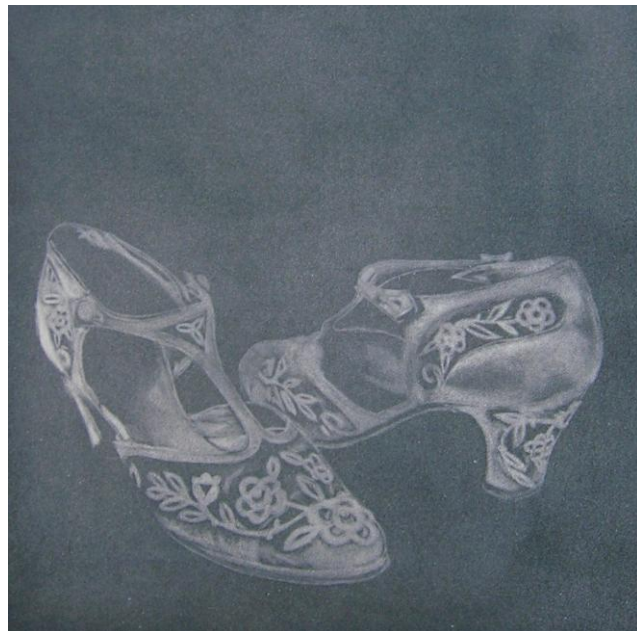

In het souterrain o.m.kunstwerken van Harr Scheffer, Cees Alfrink, Maria de Goede, Frans Lemeer, Peggy Wauters en Eddie Symkens.

Jos Limpens

Ief Peeters

Sonja Schings

Dimitri Pichelle

Touch my art, 2008, technique mixte, 90 x 75 x 10 cm