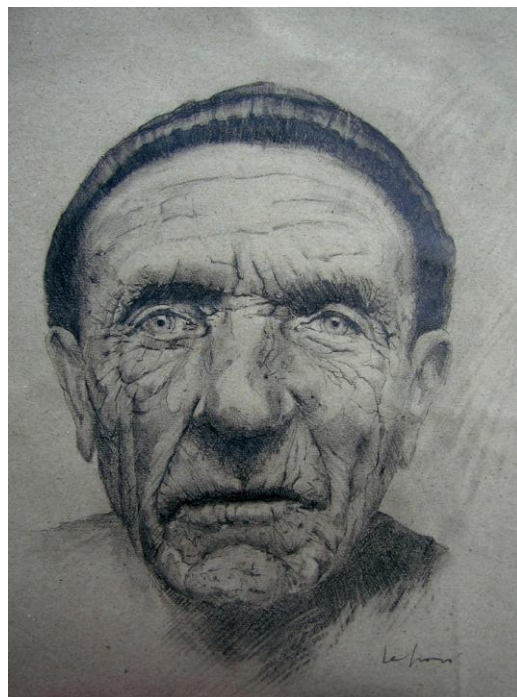

Expositie 1 april tot en met 22 mei 2011

Beste Kunstvrienden,

Namens en met de kunstenaars:

Jos Limpens, Dimitri Pichelle, Ief Peeters, Sonja Schings, Ingrid Westhovens en Jos Solberg, heten wij u van harte welkom bij hun expositie in onze galerie.

In het souterrain o.m.kunstwerken van Harr Scheffer, Cees Alfrink, Maria de Goede, Frans Lemeer, Peggy Wauters en Eddie Symkens.

Jos Limpens

Ief Peeters

Sonja Schings

Dimitri Pichelle

Touch my art, 2008, technique mixte, 90 x 75 x 10 cm