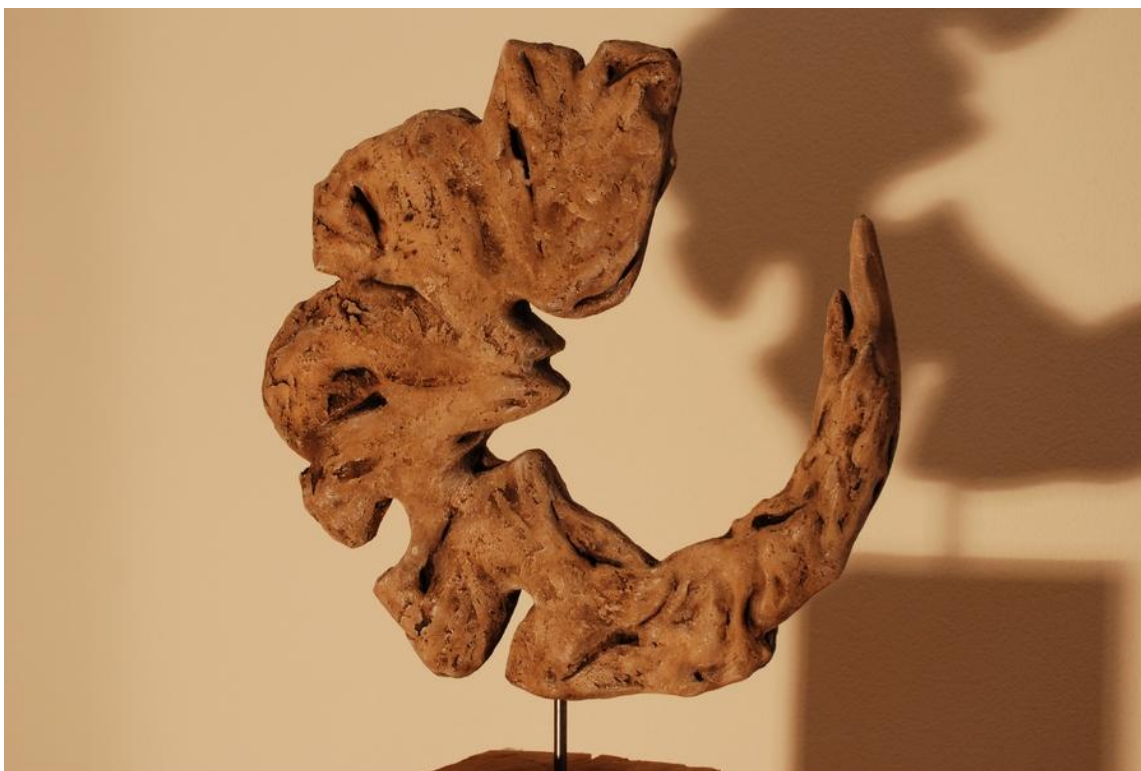

Expositie 1 april tot en met 22 mei 2011

Beste Kunstvrienden,

Namens en met de kunstenaars:

Jos Limpens, Dimitri Pichelle, Ief Peeters, Sonja Schings, Ingrid Westhovens en Jos Solberg, heten wij u van harte welkom bij hun expositie in onze galerie.

In het souterrain o.m.kunstwerken van Harr Scheffer, Cees Alfrink, Maria de Goede, Frans Lemeer, Peggy Wauters en Eddie Symkens.

Jos Limpens

Ief Peeters

Sonja Schings

Dimitri Pichelle

Touch my art, 2008, technique mixte, 90 x 75 x 10 cm