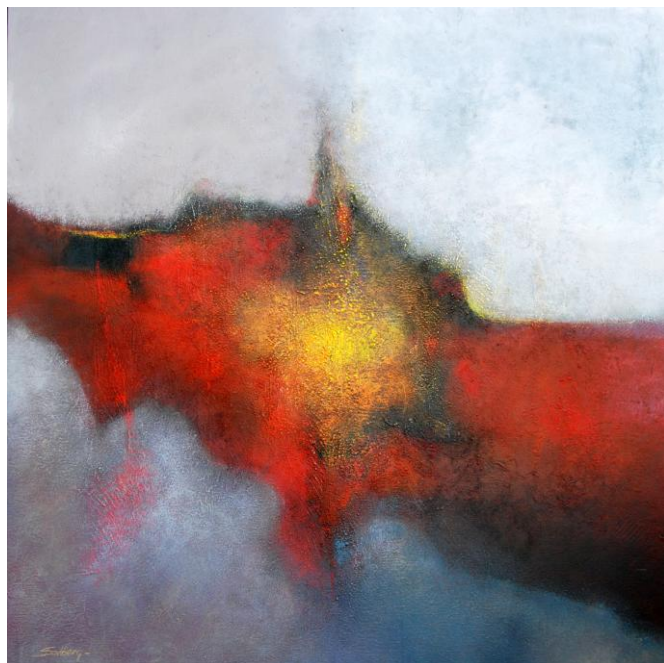

Jos Solberg