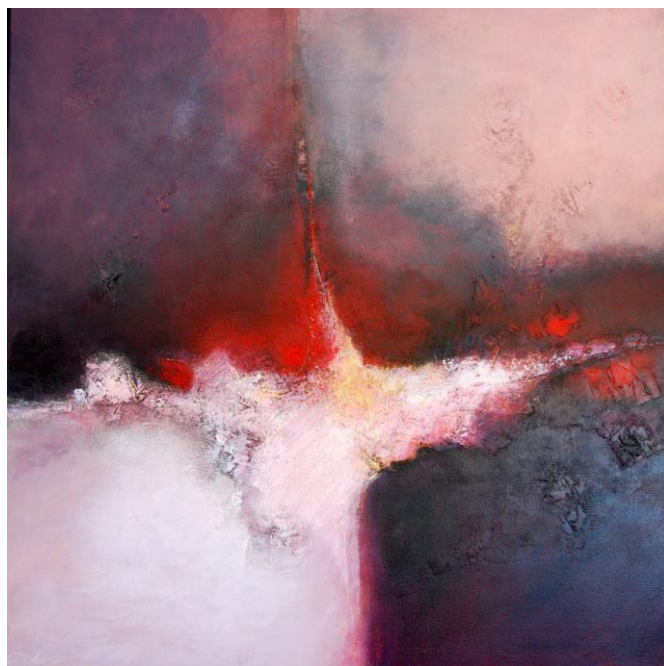

Jos Solberg