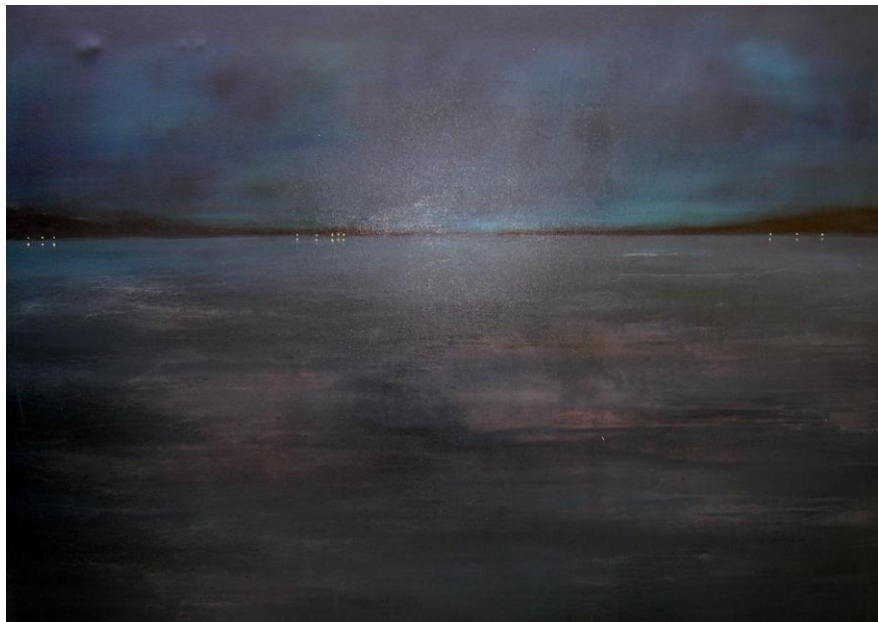

Expositie 1 april tot en met 22 mei 2011

Beste Kunstvrienden,

Namens en met de kunstenaars:

Jos Limpens, Dimitri Pichelle, Ief Peeters, Sonja Schings, Ingrid Westhovens en Jos Solberg, heten wij u van harte welkom bij hun expositie in onze galerie.

In het souterrain o.m.kunstwerken van Harr Scheffer, Cees Alfrink, Maria de Goede, Frans Lemeer, Peggy Wauters en Eddie Symkens.

Jos Limpens

Ief Peeters

Sonja Schings

Dimitri Pichelle

Touch my art, 2008, technique mixte, 90 x 75 x 10 cm